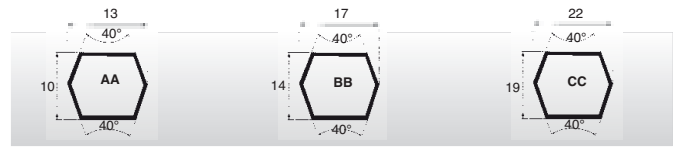

ESAFLEX

SECTION 3V

Code	External length (mm)
3V 250	635
3V 265	675
3V 280	710
3V 300	760
3V 315	800
3V 335	850
3V 355	900
3V 375	955
3V 400	1015
3V 425	1080
3V 450	1145
3V 475	1205
3V 500	1270
3V 530	1345
3V 560	1420
3V 600	1525
3V 630	1600
3V 670	1700
3V 710	1805
3V 750	1905
3V 800	2030
3V 850	2160
3V 900	2285
3V 950	2415
3V 1000	2540
3V 1060	2690
3V 1120	2845
3V 1180	2995
3V 1250	3175
3V 1320	3355
3V 1400	3555

SECTION 5V

Code	External length (mm)
5V 500	1270
5V 530	1345
5V 560	1420
5V 600	1525
5V 630	1600
5V 670	1700
5V 710	1800
5V 750	1900
5V 800	2030
5V 850	2160
5V 900	2290
5V 950	2410
5V 1000	2540
5V 1060	2690
5V 1120	2840
5V 1180	3000
5V 1250	3180
5V 1320	3350
5V 1400	3550
5V 1500	3810
5V 1600	4060
5V 1700	4320
5V 1800	4570
5V 1900	4830
5V 2000	5080
5V 2120	5380
5V 2240	5690
5V 2360	6000
5V 2500	6350
5V 2650	6730
5V 2800	7100
5V 3000	7620
5V 3150	8000
5V 3350	8500
5V 3550	9000

SECTION 8V

Code	External length (mm)
8V 1000	2540
8V 1060	2690
8V 1120	2840
8V 1180	3000
8V 1250	3180
8V 1320	3350
8V 1400	3550
8V 1500	3810
8V 1600	4060
8V 1700	4320
8V 1800	4570
8V 1900	4830
8V 2000	5080
8V 2120	5380
8V 2240	5690
8V 2360	6000
8V 2500	6350
8V 2650	6730
8V 2800	7100
8V 3000	7620
8V 3150	8000
8V 3350	8500
8V 3550	9000
8V 4000	10160
8V 4250	10800
8V 4500	11430
8V 4750	12060
8V 5000	12700

SECTION AA

Code	Effective length (mm)
AA 51	1350
AA 60	1580
AA 61	1600
AA 68	1780
AA 69	1805
AA 71	1855
AA 75	1955
AA 77	2010
AA 80	2085
AA 81	2110
AA 85	2210
AA 90	2340
AA 91	2365
AA 95	2465
AA 96	2490
AA 105	2720
AA 108	2800
AA 112	2895
AA 116	3000
AA 120	3100
AA 128	3305

SECTION BB

Code	Effective length (mm)
BB 50	1345
BB 60	1600
BB 75	1980
BB 81	2130
BB 84	2210
BB 85	2235
BB 90	2360
BB 97	2540
BB 105	2740
BB 112	2920
BB 118	3070
BB 120	3125
BB 121	3150
BB 128	3325
BB 144	3735
BB 154	4000
BB 155	4010
BB 158	4090
BB 173	4470
BB 174	4495
BB 180	4645
BB 184	4750
BB 190	4900
BB 195	5030
BB 210	5410
BB 240	6135
BB 270	6895
BB 300	7655

SECTION CC

Code	Effective length (mm)
CC 75	2015
CC 81	2165
CC 85	2265
CC 86	2290
CC 90	2395
CC 96	2545
CC 105	2775
CC 112	2955
CC 120	3155
CC 128	3360
CC 144	3765
CC 153	4000
CC 158	4120
CC 162	4225
CC 173	4500
CC 180	4680
CC 193	5000
CC 195	5060
CC 210	5440
CC 234	6000
CC 240	6155
CC 270	6915
CC 300	7675
CC 313	8000
CC 330	8440
CC 360	9200
CC 390	9965
CC 420	10725